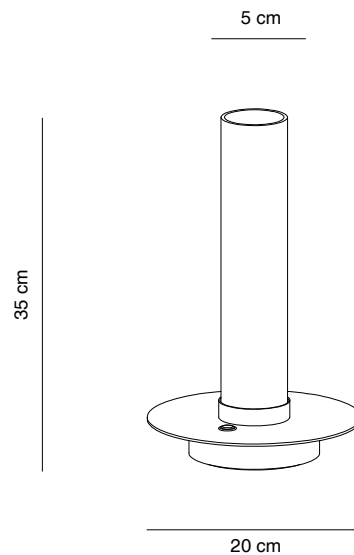

2250/016 Níquel *Matt nickel*

2250/017 Cromo *Chrome*

LED 6W 3000°K

CANDLE es una elegante vela de diseño.

Lo que nos encanta de la CANDLE es que denota bienestar, relax, sosiego. Una estancia iluminada con la tenue luz de las velas siempre resulta romántica, y el efecto de luces y sombras proporciona un ambiente cálido y sereno. Del mismo modo, CANDLE –cuya intensidad de luz se puede regular hasta un mínimo casi imperceptible— aporta esa pincelada sensual y distendida a cualquier dormitorio, a una estantería, un salón o un espacio destinado al descanso o a la práctica de actividades como la meditación o el yoga.

CANDLE es pequeña –mide 35 cm de altura— y funciona con tecnología LED (6W Edison SMD con una intensidad máxima de 520 lúmenes y una temperatura cálida de 3000K). La luz se tamiza a través del cilindro de cristal triplex opal. La regulación se obtiene presionando suavemente el interruptor-regulador situado en la base de la luminaria.

*CANDLE is small -it measures 35 cm in height- and it works with LED technology (6W Edison SMD with a maximum intensity of 520 lumens and a warm temperature of 3000K). The light is diffused through the opal triplex crystal cylinder. The regulation is obtained by gently pressing the switch-regulator located at the base of the luminaire.*